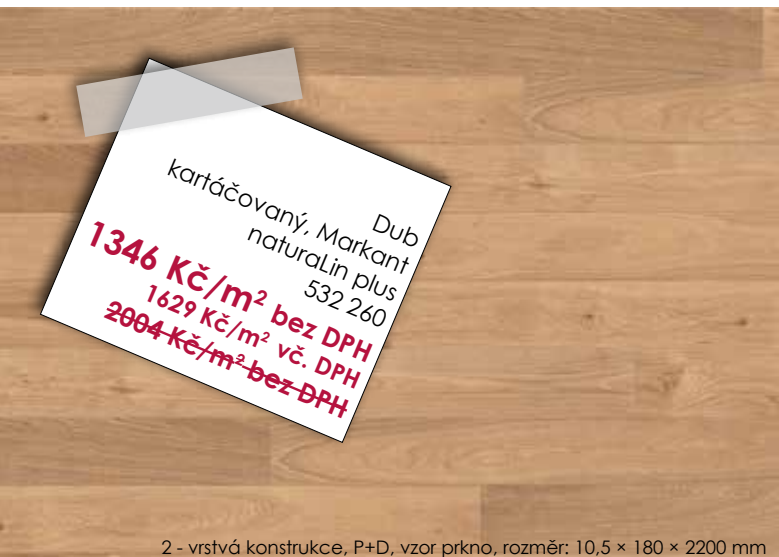

HARO parkett série 4000 Allegro, vzor prkno

Akční nabídka dřevěných podlah pro rok 2018.