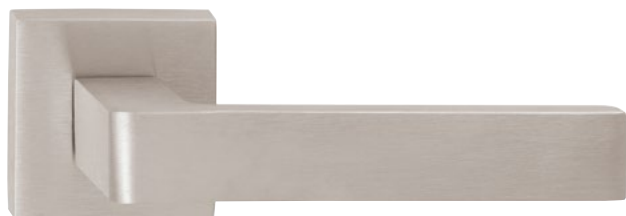

RACE P 1601 HR / CM

	BB	1099 Kč	1330 Kč	€ 45,80	€ 54,96
	PZ	1099 Kč	1330 Kč	€ 45,80	€ 54,96
	WC	1599 Kč	1935 Kč	€ 66,70	€ 80,04

2 ROKY

ROZETOVÉ

www.twin.cz/ice

ROZMĚRY KOVÁNÍ
NALEZNETE NA STR. 9

ROZETOVÉ

ICE P 1540 HR
NI-MAT matný nikel