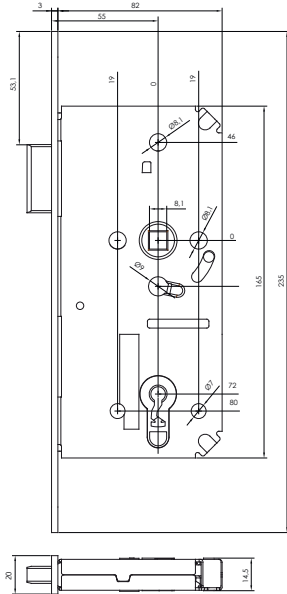

MAGNETICKÝ ZÁMEK B-KLASS

CH-SAT, CM

BB 72 mm

PZ 72 mm

WC 78 mm

MAGNETICKÝ ZÁMEK ST

NI-SAT, CH, CM

550 BB 90 mm

650 PZ 85 mm

750 WC 96 mm

MAGNETICKÝ ZÁMEK

MAGNETICKÝ ZÁMEK DM1

BÍLÁ

ŠEDÁ

ČERNÁ