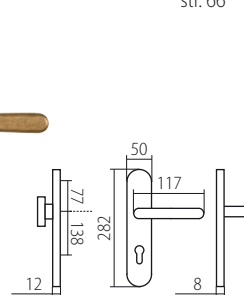

DAVID NICOL HTSI 4500

SM státní mosaz

ALT WIEN HTSI W3 DEF

str. 66