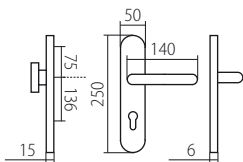

F4 elox bronz

HARMONIA HTSI DEF
str. 48–49

*Tloušťka štitku s DEF 15mm, bez DEF 12mm
Prostor pro cylindr. vložku v překrytce DEF 12-18mm

F1 elox stříbrný

ZEUS HTSI DEF
str. 46

F9 elox barva nerez

ZEUS CARLA HTSI DEF
str. 52