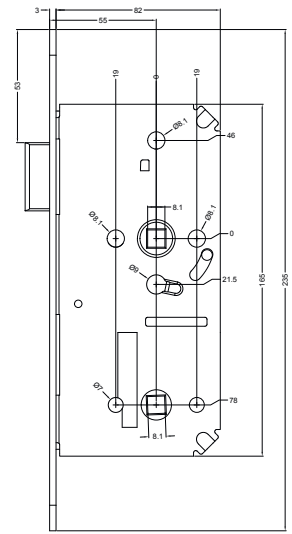

MAGNETICKÝ ZÁMEK B-KLASS

CH-SAT, CM

BB 72 mm

PZ 72 mm

WC 78 mm

MAGNETICKÝ ZÁMEK ST

NI-SAT, CH, CM

550 BB 90 mm

650 PZ 85 mm

750 WC 96 mm

MAGNETICKÝ ZÁMEK

MAGNETICKÝ ZÁMEK DM1

BÍLÁ

ŠEDÁ

ČERNÁ