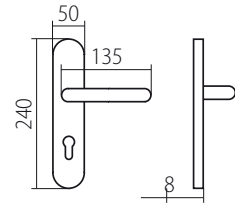

HARMONIA HTSI DEF
str. 48–49