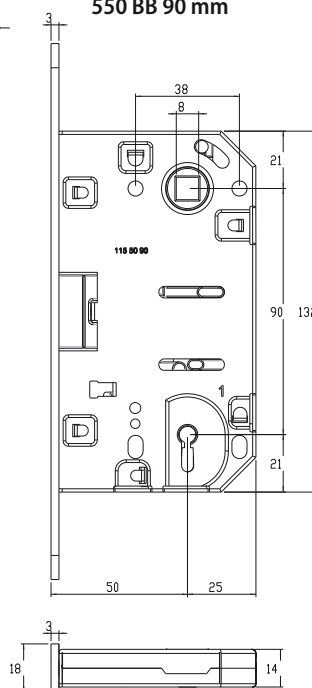

NI-SAT, CH, CM

550 BB 90 mm

650 PZ 85 mm

750 WC 96 mm

MAGNETICKÝ ZÁMEK

MAGNETICKÝ ZÁMEK DM1

BÍLÁ

ŠEDÁ