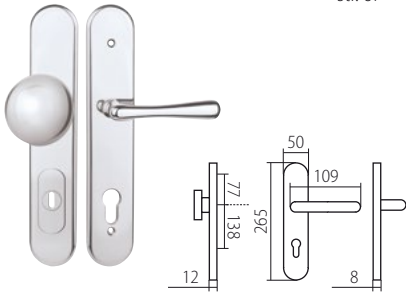

EIDOS HTSI DEF

PŘEHLED MODELŮ KOVÁNÍ DLE POVRCHŮ

CH lesklý chrom

DAVID HTSI 4500 DEF ELEGANT

str. 67