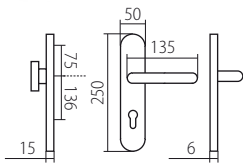

F4 elox bronz

HARMONIA HTSI DEF
str. 48–49

*Tloušťka štitku s DEF 15mm, bez DEF 12mm
Prostor pro cylindr. vložku v překrytce DEF 12-18mm

F1 elox stříbrný

ZEUS HTSI DEF
str. 46

F9 elox barva nerez

ZEUS CARLA HTSI DEF
str. 52