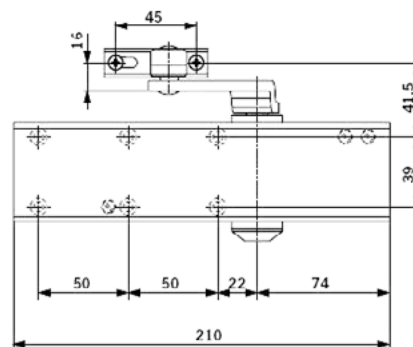

DVEŘNÍ ZAVÍRAČE

VÍCE INFORMACÍ A CENÍK NA TWIN.CZ

PADACÍ LIŠTY

PADACÍ LIŠTA 103 SF

- PADACÍ LIŠTA 101 SF 630
- PADACÍ LIŠTA 101 SF 730
- PADACÍ LIŠTA 101 SF 830
- PADACÍ LIŠTA 101 SF 930
- PADACÍ LIŠTA 101 SF1030
- PADACÍ LIŠTA 101 SF1130

- PADACÍ LIŠTA 103 SF 630
- PADACÍ LIŠTA 103 SF 730
- PADACÍ LIŠTA 103 SF 830
- PADACÍ LIŠTA 103 SF 930
- PADACÍ LIŠTA 103 SF1030
- PADACÍ LIŠTA 103 SF1130

- PADACÍ LIŠTA 290 SF 630
- PADACÍ LIŠTA 290 SF 730
- PADACÍ LIŠTA 290 SF 830
- PADACÍ LIŠTA 290 SF 930
- PADACÍ LIŠTA 290 SF1030
- PADACÍ LIŠTA 290 SF1130

Podlahové padací těsnící lišty se zabudují do spodní hrany dveří. Při zavírání dveří dosedá zavírací čep na zárubeň a vnitřní mechanismus lišty se silikonovým těsněním k podlaze, vznikne tak dokonalé utěsnění. Výška přitlačení se nastaví na straně pomocí regulovačích šroubů.

Maximální zakrácení 130 mm.

Podrobné informace naleznete na www.twin.cz

OKOPOVÝ PLECH

OKOPOVÝ PLECH SAMOLEPÍCÍ
150 mm, tl. 0,45 mm