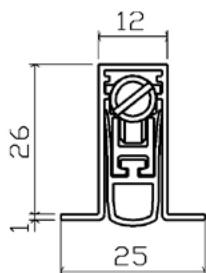

PADACÍ LIŠTY

PADACÍ LIŠTA 101 SF

PADACÍ LIŠTA 103 SF