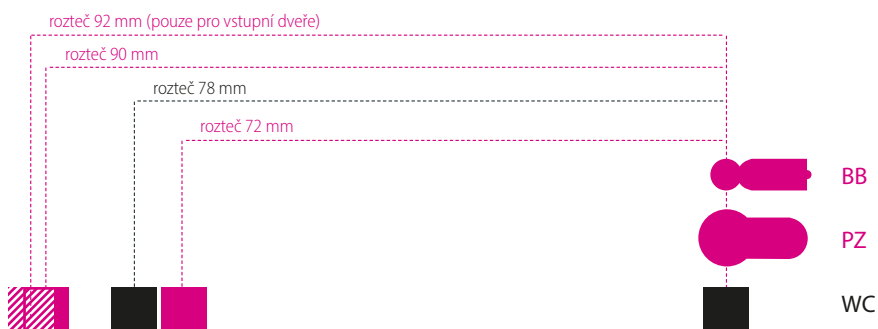

Šablona pro změření rozteče zámku ve dveřích.