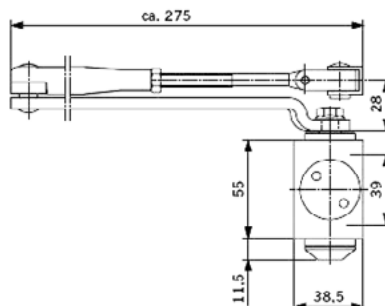

DVEŘNÍ ZAVÍRAČE

VÍCE INFORMACÍ A CENÍK NA TWIN.CZ

PADACÍ LIŠTY

PADACÍ LIŠTA 103 SF

- PADACÍ LIŠTA 101 SF 630
- PADACÍ LIŠTA 101 SF 730
- PADACÍ LIŠTA 101 SF 830
- PADACÍ LIŠTA 101 SF 930
- PADACÍ LIŠTA 101 SF1030
- PADACÍ LIŠTA 101 SF1130

- PADACÍ LIŠTA 103 SF 630
- PADACÍ LIŠTA 103 SF 730
- PADACÍ LIŠTA 103 SF 830
- PADACÍ LIŠTA 103 SF 930
- PADACÍ LIŠTA 103 SF1030
- PADACÍ LIŠTA 103 SF1130

- PADACÍ LIŠTA 290 SF 630
- PADACÍ LIŠTA 290 SF 730
- PADACÍ LIŠTA 290 SF 830
- PADACÍ LIŠTA 290 SF 930
- PADACÍ LIŠTA 290 SF1030
- PADACÍ LIŠTA 290 SF1130

Podlahové padací těsnící lišty se zabudují do spodní hrany dveří. Při zavírání dveří dosedá zavírací čep na zárubeň a vnitřní mechanismus lišty se silikonovým těsněním k podlaze, vznikne tak dokonalé utěsnění. Výška přitlačení se nastaví na straně pomocí regulovačích šroubů.

Maximální zakrácení 130 mm.

Podrobné informace naleznete na www.twin.cz

OKOPOVÝ PLECH

OKOPOVÝ PLECH SAMOLEPÍCÍ
150 mm, tl. 0,45 mm