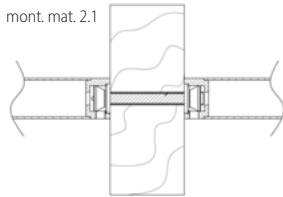

MADLO ZAMYKACÍ HRANATÉ

MADLO ZAMYKACÍ KULATÉ

ROVNÉ

ROZMĚRY A CENÍK NA TWIN.CZ

ROVNÉ

E

E

NI-SAT-A

MONTÁŽNÍ MATERIÁLY

mont. mat. 1.1	jednostranná montáž (dřevo, plast, kov) VRUT	
mont. mat. 1.2	jednostranná montáž (dřevo, plast, kov) ŠROUB se samovyřezávacím závitem	na 1 ks madla je potřeba 2 ks
mont. mat. 1.2 M8	jednostranná montáž (dřevo)	na 1 ks madla je potřeba 2 ks
mont. mat. 2.1	párová montáž na dřevěné, plastové dveře	na 1 pár madel je potřeba 2 ks
mont. mat. 2.4 GL	párová montáž na skleněné dveře	na 1 pár madel je potřeba 2 ks
mont. mat. 1.3	jednostranná montáž SKRZ (dřevo, plast, kov)	na 1 ks madla je potřeba 2 ks
mont. mat. 1.3 GL	jednostranná montáž SKRZ (sklo)	na 1 ks madla je potřeba 2 ks

Rozměry pro přípravu dveří k montáži madel na twin.cz