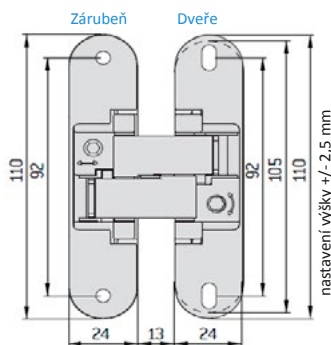

**TWINSTAR
506**

**TWINSTAR 506
MONT. DESTIČKA**

IMITACE NEREZ

OCEL

**PIVOTA DX38
DESIGN**