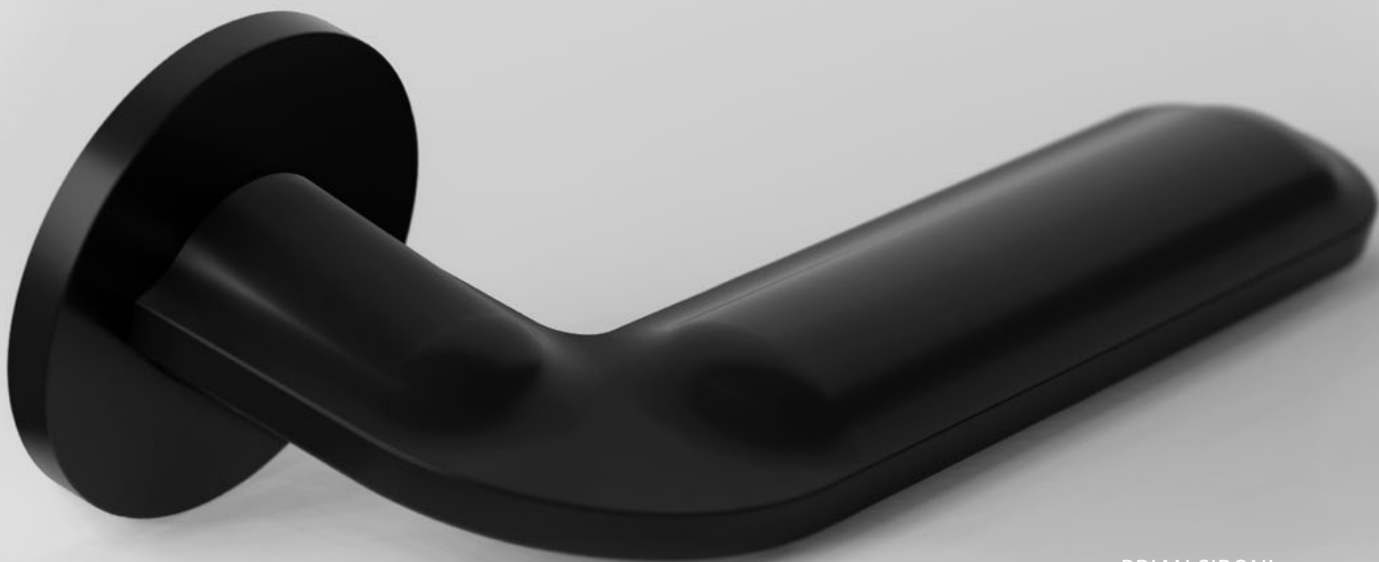

TAVIRA HA101 HR/ CM

BSR	1499 Kč	1814 Kč	€ 62,50	€ 75,00
BB	1699 Kč	2056 Kč	€ 70,80	€ 84,96
PZ	1699 Kč	2056 Kč	€ 70,80	€ 84,96
2 ROKY WC	1899 Kč	2298 Kč	€ 79,20	€ 95,04

ROZETOVÉ

ROZMĚRY KOVÁNÍ
NALEZNETE NA STR. 9