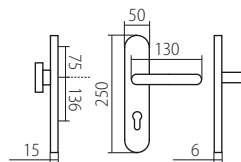

ZEUS KLESO HTSI DEF
str. 55