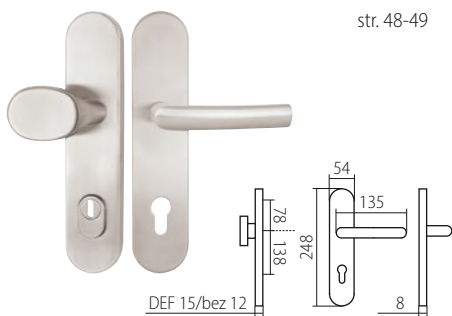

COLUMBUS H 2087KS LOFT DEF

PŘEHLED MODELŮ KOVÁNÍ DLE POVRCHŮ

COLUMBUS BLOCK H 2087 KS DEF

str. 48-49

DEF 15/bez 12

str. 50