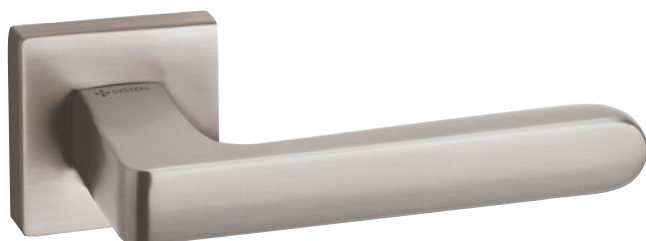

BB

PZ

WC

MARVEL HA 210 / NI-SAT-MAT

BSR	1499 Kč	1814 Kč	€ 62,50	€ 75,00
BB	1749 Kč	2116 Kč	€ 72,90	€ 87,48
PZ	1749 Kč	2116 Kč	€ 72,90	€ 87,48
2 ROKY WC	1899 Kč	2298 Kč	€ 79,20	€ 95,04

ROZETOVÉ

www.twin.cz/cube

ROZMĚRY KOVÁNÍ
NALEZNETE NA STR. 9

ROZETOVÉ