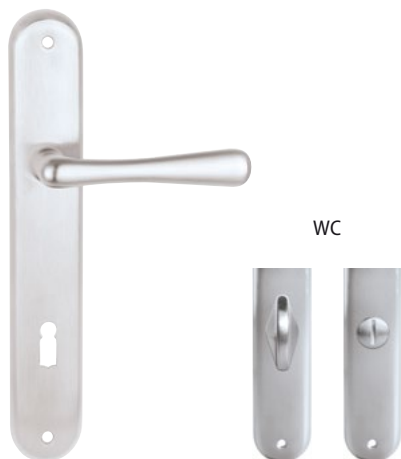

ŠTÍTKOVÉ

BEZPEČNOSTNÍ

OKENNÍ

ŠTÍTKOVÉ

WC

ELEGANT BA 1220
CH-SAT chrom matný

ELEGANT BA 1220

NI-SAT
matný nikel