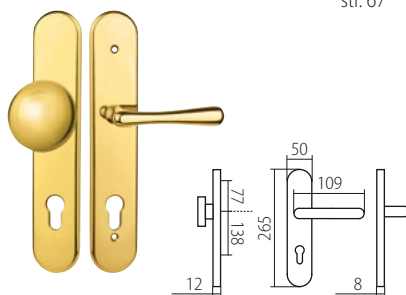

PŘEHLED MODELŮ KOVÁNÍ DLE POVRCHŮ

A mosaz leštěná lakovaná

ALT WIEN HTSI W3 DEF

str. 66

DAVID HTSI 4500 DEF ELEGANT

str. 67

SM státní mosaz

ALT WIEN HTSI W3 DEF