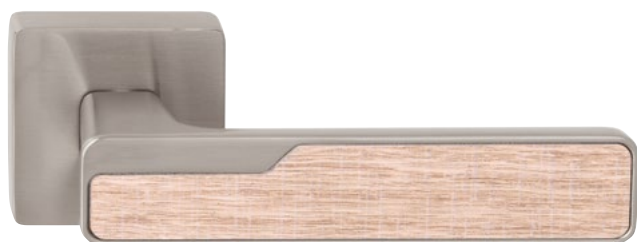

ROZMĚRY KOVÁNÍ
NALEZNETE NA STR. 9

ROZETOVÉ

BB

PZ

WC

CENÍK

ZÁRUKA bez DPH s DPH bez DPH s DPH

PRO HR 572010 / NI-SAT

BB	1499 Kč	1814 Kč	€ 62,50	€ 75,00
PZ	1499 Kč	1814 Kč	€ 62,50	€ 75,00
WC	1599 Kč	1935 Kč	€ 66,70	€ 80,04

2 ROKY

BÍLÁ

ČERNÁ

DUB

VÝBĚR VÝPLNĚ NA
DEMOS-TRADE.CZ/ABS-HRANY

ROZETOVÉ

ROZMĚRY KOVÁNÍ
NALEZNETE NA STR. 9

ROZETOVÉ