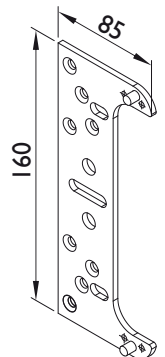

**KUBICA
K8080**

IMITACE NEREZ

**KUBICA K5080 MONT.
DESTIČKA**

OCEL

**PLASTOVÁ STŘELKA,
ZÁVORA BB 72 mm**

**PLASTOVÁ STŘELKA,
ZÁVORA WC 72/78 mm**

**PROTIPLECH DO DŘEVĚNÝCH ZÁRUBNÍ
PRO FALCOVÉ DVEŘE**

vč. upevňovacích plechů ke střednímu dílu zárubně