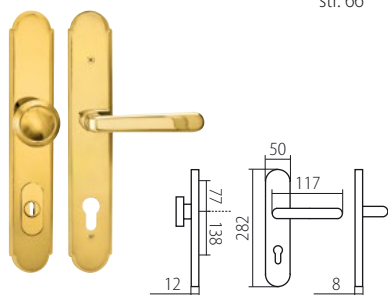

ALT WIEN HTSI W3

PŘEHLED MODELŮ KOVÁNÍ DLE POVRCHŮ

A mosaz leštěná lakovaná

ALT WIEN HTSI W3 DEF

str. 66