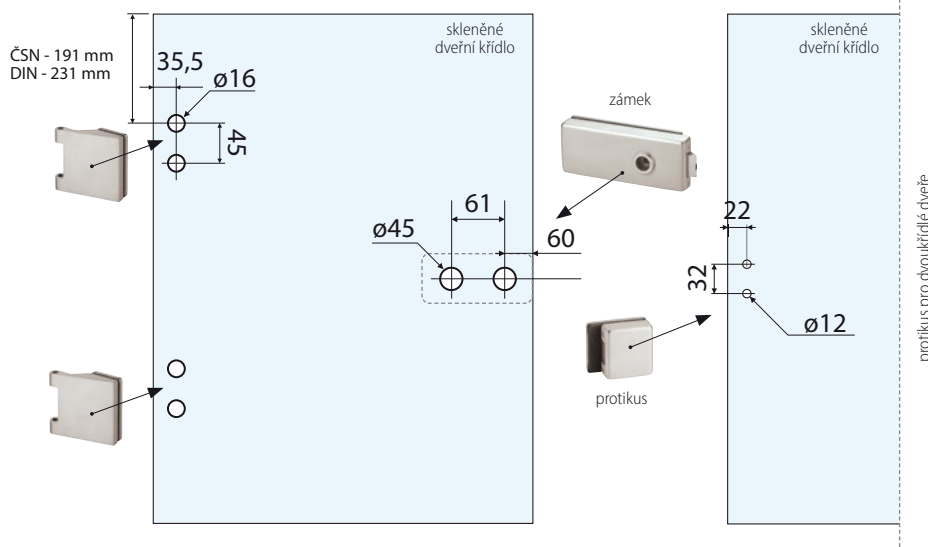

protikus pro dvoukřídlé dveře