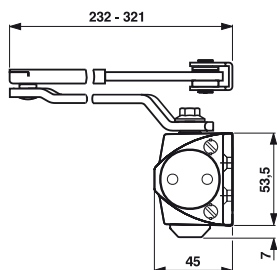

DVEŘNÍ ZAVÍRAČE

VÍCE INFORMACÍ A CENÍK NA TWIN.CZ

PADACÍ LIŠTY

PADACÍ LIŠTA 103 SF

- PADACÍ LIŠTA 101 SF 630
- PADACÍ LIŠTA 101 SF 730
- PADACÍ LIŠTA 101 SF 830
- PADACÍ LIŠTA 101 SF 930
- PADACÍ LIŠTA 101 SF1030
- PADACÍ LIŠTA 101 SF1130

- PADACÍ LIŠTA 103 SF 630
- PADACÍ LIŠTA 103 SF 730
- PADACÍ LIŠTA 103 SF 830
- PADACÍ LIŠTA 103 SF 930
- PADACÍ LIŠTA 103 SF1030
- PADACÍ LIŠTA 103 SF1130

- PADACÍ LIŠTA 290 SF 630
- PADACÍ LIŠTA 290 SF 730
- PADACÍ LIŠTA 290 SF 830
- PADACÍ LIŠTA 290 SF 930
- PADACÍ LIŠTA 290 SF1030
- PADACÍ LIŠTA 290 SF1130

Podlahové padací těsnící lišty se zabudují do spodní hrany dveří. Při zavírání dveří dosedá zavírací čep na zárubeň a vnitřní mechanismus lišty se silikonovým těsněním k podlaze, vznikne tak dokonalé utěsnění. Výška přitlačení se nastaví na straně pomocí regulovačích šroubů.

Maximální zakrácení 130 mm.

Podrobné informace naleznete na www.twin.cz

OKOPOVÝ PLECH

OKOPOVÝ PLECH SAMOLEPÍCÍ
150 mm, tl. 0,45 mm