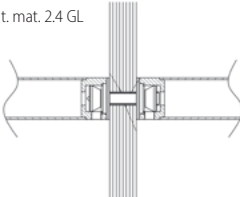

MADLO ZAMYKACÍ HRANATÉ

MADLO ZAMYKACÍ KULATÉ

ROVNÉ

ROZMĚRY A CENÍK NA TWIN.CZ

ROVNÉ

E

E

NI-SAT-A

MONTÁŽNÍ MATERIÁLY

mont. mat. 1.1	jednostranná montáž (dřevo, plast, kov) VRUT	
mont. mat. 1.2	jednostranná montáž (dřevo, plast, kov) ŠROUB se samovyřezávacím závitem	na 1 ks madla je potřeba 2 ks
mont. mat. 1.2 M8	jednostranná montáž (dřevo)	na 1 ks madla je potřeba 2 ks
mont. mat. 2.1	párová montáž na dřevěné, plastové dveře	na 1 pár madel je potřeba 2 ks
mont. mat. 2.4 GL	párová montáž na skleněné dveře	na 1 pár madel je potřeba 2 ks
mont. mat. 1.3	jednostranná montáž SKRZ (dřevo, plast, kov)	na 1 ks madla je potřeba 2 ks
mont. mat. 1.3 GL	jednostranná montáž SKRZ (sklo)	na 1 ks madla je potřeba 2 ks

Rozměry pro přípravu dveří k montáži madel na twin.cz