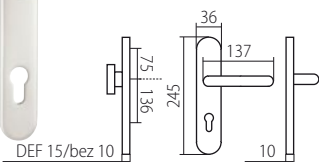

KLEOPATRA DEF
str. 48–49