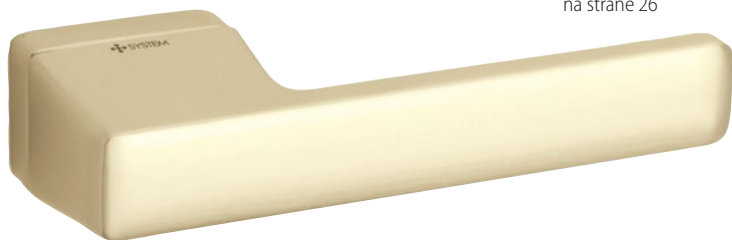

CORAL HR H 200
na straně 26

LEO-T HR
na straně 59

CASTA C5228
na straně 74

BUMP P1200
na straně 30

FILOO P1210
na straně 25

EIDOS Q03
na straně 35

KVALITNÍ SLUŽBY

Pomůžeme Vám s výběrem kování
PO – PÁ 7:00 – 16:00 377 328 012-14
info@twin.cz
Online chat na twin.cz