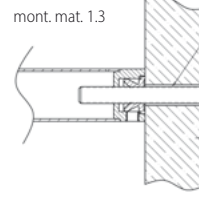

MADLO ZAMYKACÍ HRANATÉ

MADLO ZAMYKACÍ KULATÉ

ROVNÉ

ROZMĚRY A CENÍK NA TWIN.CZ

ROVNÉ

E

E

NI-SAT-A

MONTÁŽNÍ MATERIÁLY

mont. mat. 1.1	jednostranná montáž (dřevo, plast, kov) VRUT	
mont. mat. 1.2	jednostranná montáž (dřevo, plast, kov) ŠROUB se samovyřezávacím závitem	na 1 ks madla je potřeba 2 ks
mont. mat. 1.2 M8	jednostranná montáž (dřevo)	na 1 ks madla je potřeba 2 ks
mont. mat. 2.1	párová montáž na dřevěné, plastové dveře	na 1 pár madel je potřeba 2 ks
mont. mat. 2.4 GL	párová montáž na skleněné dveře	na 1 pár madel je potřeba 2 ks
mont. mat. 1.3	jednostranná montáž SKRZ (dřevo, plast, kov)	na 1 ks madla je potřeba 2 ks
mont. mat. 1.3 GL	jednostranná montáž SKRZ (sklo)	na 1 ks madla je potřeba 2 ks

Rozměry pro přípravu dveří k montáži madel na twin.cz