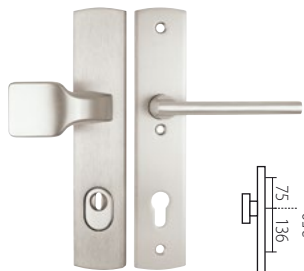

ZEUS KLESO HTSI DEF
str. 55