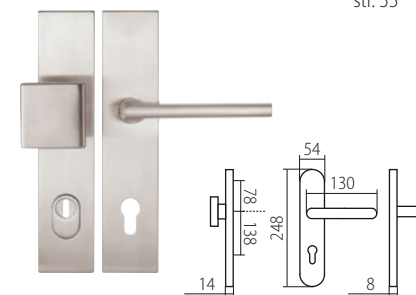

PŘEHLED MODELŮ KOVÁNÍ DLE POVRCHŮ

A mosaz leštěná lakovaná

str. 66

str. 67

SM státní mosaz

str. 66

ABR mosaz patina lakovaná

str. 66

str. 67

str. 68

E matná nerez

str. 51

str. 53

str. 48-49

str. 52

str. 50

str. 55

str. 46