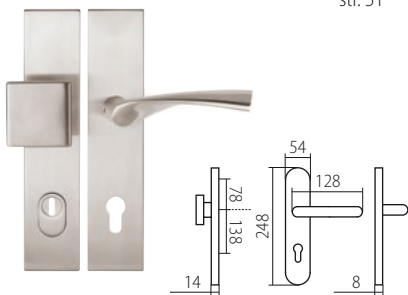

COLUMBUS CARLA HR H 2094 KS DEF

E matná nerez

str. 51