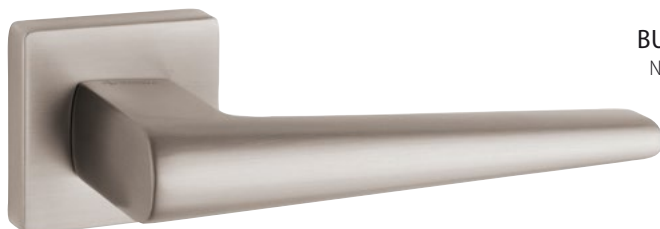

BB

PZ

WC

www.twin.cz/butto

ROZMĚRY KOVÁNÍ
NALEZNETE NA STR. 9

BUTTO HA 169 HR

NI-SAT-MAT matný nikel

NI-SAT-A matný nikel antracit