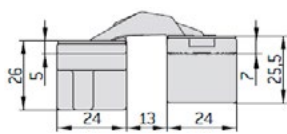

**TWINSTAR
506**