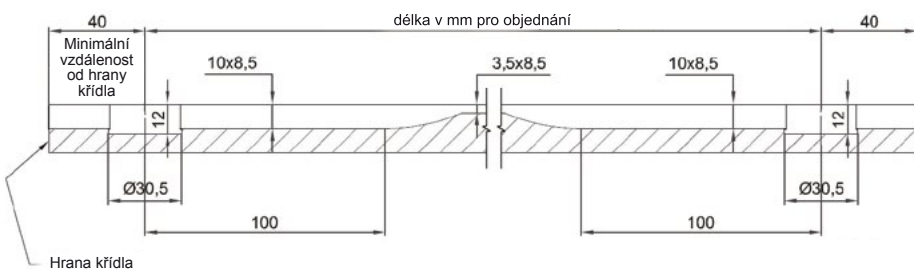

NAPÍNAČÍ VÝZTUHA INTERIÉROVÝCH DVEŘÍ

MOŽNOSTI VELIKOSTÍ VÝZTUHY

DÉLKA NAPÍNAČÍ VÝZTUHY	VÝŠKA DVEŘNÍHO KŘÍDLA
1860 mm	1970–2100 mm
2090 mm	2200–2400 mm
2390 mm	2500–2700 mm
2690 mm	2800–3000 mm