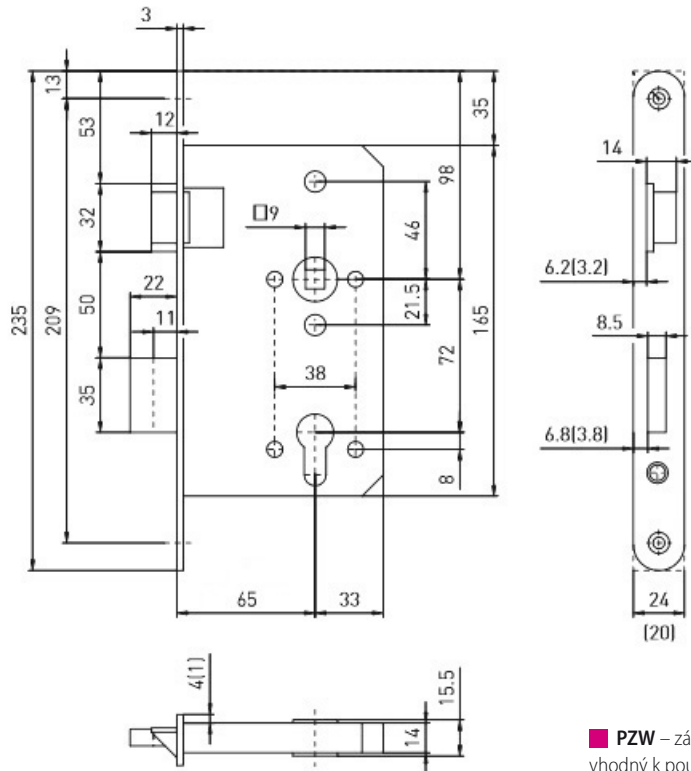

PROTIPOŽÁRNÍ ZÁMEK BMH 1000 PZW 65/72/20/0/9

■ PZW – zámek s pákou, vhodný k použití koule/klika

PANIKOVÉ ZÁMKY

TWIN BMH 1013