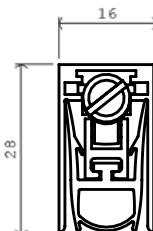

PADACÍ LIŠTA 290 SF