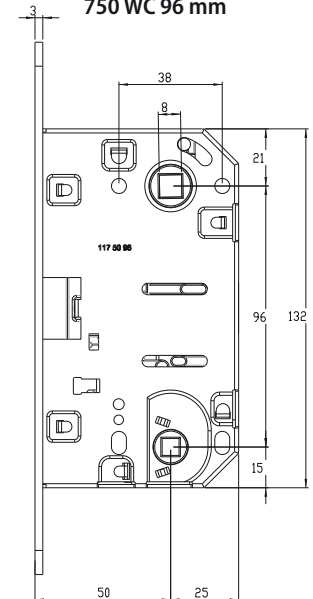

NI-SAT, CH, CM

550 BB 90 mm

650 PZ 85 mm

750 WC 96 mm

MAGNETICKÝ ZÁMEK

MAGNETICKÝ ZÁMEK DM1

BÍLÁ

ŠEDÁ