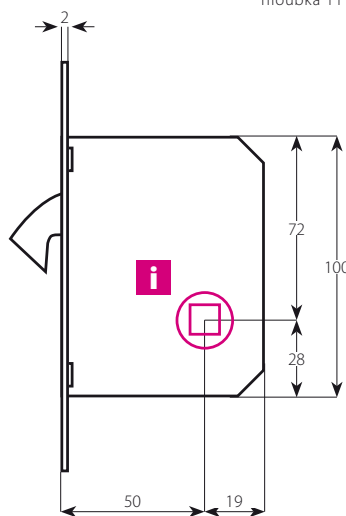

masiv
plná dřevotříska
odlehčená dřevotříska
voštinová výplň s výdřevou

MUŠLE QUATRO OVÁL

ROZMĚRY (mm)

FRÉZOVACÍ OTVOR

hloubka 11 mm

i Shodná příprava pro provedení Quatro i Ovál:

- BB** pro obyčejný klíč
- PZ** pro cylindrickou vložku
- WC** provedení s WC klíčkou