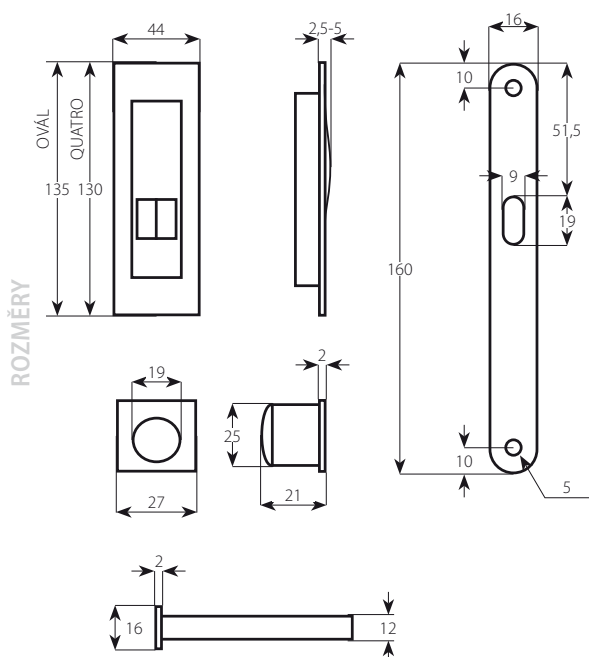

masiv
plná dřevotříska
odlehčená dřevotříska
voštinová výplň s výdřevou

MUŠLE QUATRO OVÁL

ROZMĚRY (mm)

FRÉZOVACÍ OTVOR

hloubka 11 mm

i Shodná příprava pro provedení Quatro i Ovál:

- BB** pro obyčejný klíč
- PZ** pro cylindrickou vložku
- WC** provedení s WC klíčkou