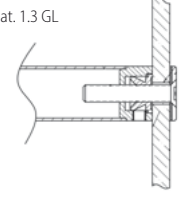

MADLO ZAMYKACÍ HRANATÉ

MADLO ZAMYKACÍ KULATÉ

ROVNÉ

ROZMĚRY A CENÍK NA TWIN.CZ

ROVNÉ

E

E

NI-SAT-A

MONTÁŽNÍ MATERIÁLY

mont. mat. 1.1	jednostranná montáž (dřevo, plast, kov) VRUT	
mont. mat. 1.2	jednostranná montáž (dřevo, plast, kov) ŠROUB se samovyřezávacím závitem	na 1 ks madla je potřeba 2 ks
mont. mat. 1.2 M8	jednostranná montáž (dřevo)	na 1 ks madla je potřeba 2 ks
mont. mat. 2.1	párová montáž na dřevěné, plastové dveře	na 1 pár madel je potřeba 2 ks
mont. mat. 2.4 GL	párová montáž na skleněné dveře	na 1 pár madel je potřeba 2 ks
mont. mat. 1.3	jednostranná montáž SKRZ (dřevo, plast, kov)	na 1 ks madla je potřeba 2 ks
mont. mat. 1.3 GL	jednostranná montáž SKRZ (sklo)	na 1 ks madla je potřeba 2 ks

Rozměry pro přípravu dveří k montáži madel na twin.cz