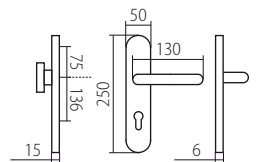

ZEUS HTSI DEF
str. 46