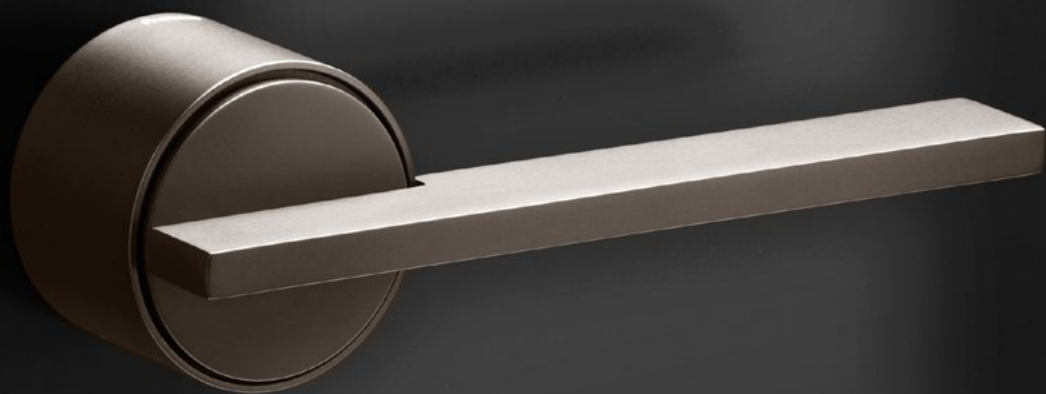

SOLARIS P 1230
E matná nerez