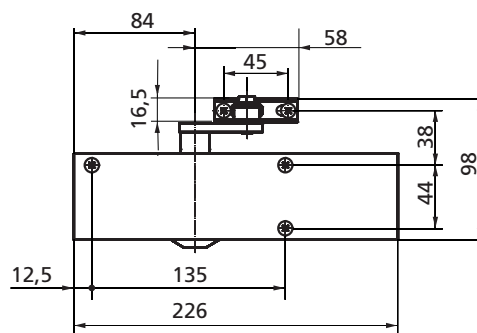

DVEŘNÍ ZAVÍRAČE

VÍCE INFORMACÍ A CENÍK NA TWIN.CZ

DORMA TS 68