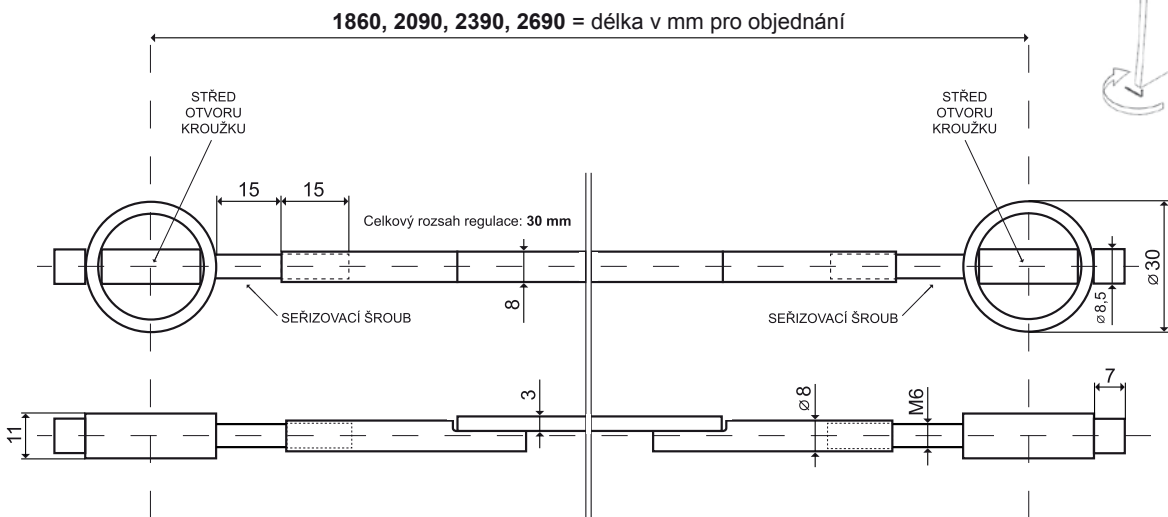

NAPÍNAČÍ VÝZTUHA INTERIÉROVÝCH DVEŘÍ

MOŽNOSTI VELIKOSTÍ VÝZTUHY

DÉLKA NAPÍNAČÍ VÝZTUHY	VÝŠKA DVEŘNÍHO KŘÍDLA
1860 mm	1970–2100 mm
2090 mm	2200–2400 mm
2390 mm	2500–2700 mm
2690 mm	2800–3000 mm