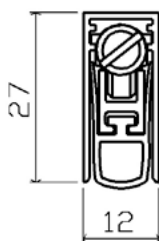

DVEŘNÍ ZAVÍRAČE

VÍCE INFORMACÍ A CENÍK NA TWIN.CZ

PADACÍ LIŠTY

PADACÍ LIŠTA 103 SF

- PADACÍ LIŠTA 101 SF 630
- PADACÍ LIŠTA 101 SF 730
- PADACÍ LIŠTA 101 SF 830
- PADACÍ LIŠTA 101 SF 930
- PADACÍ LIŠTA 101 SF1030
- PADACÍ LIŠTA 101 SF1130

- PADACÍ LIŠTA 103 SF 630
- PADACÍ LIŠTA 103 SF 730
- PADACÍ LIŠTA 103 SF 830
- PADACÍ LIŠTA 103 SF 930
- PADACÍ LIŠTA 103 SF1030
- PADACÍ LIŠTA 103 SF1130

- PADACÍ LIŠTA 290 SF 630
- PADACÍ LIŠTA 290 SF 730
- PADACÍ LIŠTA 290 SF 830
- PADACÍ LIŠTA 290 SF 930
- PADACÍ LIŠTA 290 SF1030
- PADACÍ LIŠTA 290 SF1130

Podlahové padací těsnící lišty se zabudují do spodní hrany dveří. Při zavírání dveří dosedá zavírací čep na zárubeň a vnitřní mechanismus lišty se silikonovým těsněním k podlaze, vznikne tak dokonalé utěsnění. Výška přitlačení se nastaví na straně pomocí regulovačích šroubů.

Maximální zakrácení 130 mm.

Podrobné informace naleznete na www.twin.cz

OKOPOVÝ PLECH

OKOPOVÝ PLECH SAMOLEPÍCÍ
150 mm, tl. 0,45 mm