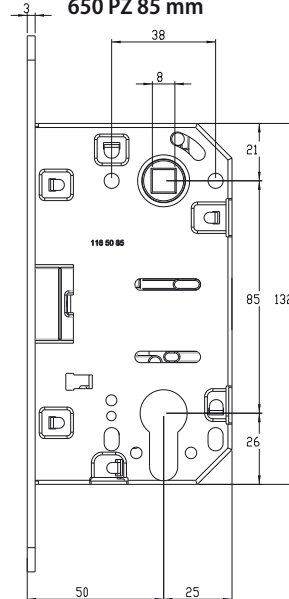

NI-SAT, CH, CM

550 BB 90 mm

650 PZ 85 mm

750 WC 96 mm

MAGNETICKÝ ZÁMEK

MAGNETICKÝ ZÁMEK DM1

BÍLÁ

ŠEDÁ