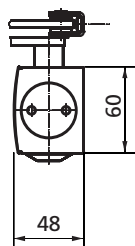

DVEŘNÍ ZAVÍRAČE

VÍCE INFORMACÍ A CENÍK NA TWIN.CZ

DORMA TS 68

DORMA TS Profil

PADACÍ LIŠTY

PADACÍ LIŠTA 103 SF

- PADACÍ LIŠTA 101 SF 630
- PADACÍ LIŠTA 101 SF 730
- PADACÍ LIŠTA 101 SF 830
- PADACÍ LIŠTA 101 SF 930
- PADACÍ LIŠTA 101 SF1030
- PADACÍ LIŠTA 101 SF1130

- PADACÍ LIŠTA 103 SF 630
- PADACÍ LIŠTA 103 SF 730
- PADACÍ LIŠTA 103 SF 830
- PADACÍ LIŠTA 103 SF 930
- PADACÍ LIŠTA 103 SF1030
- PADACÍ LIŠTA 103 SF1130

- PADACÍ LIŠTA 290 SF 630
- PADACÍ LIŠTA 290 SF 730
- PADACÍ LIŠTA 290 SF 830
- PADACÍ LIŠTA 290 SF 930
- PADACÍ LIŠTA 290 SF1030
- PADACÍ LIŠTA 290 SF1130

Podlahové padací těsnící lišty se zabudují do spodní hrany dveří. Při zavírání dveří dosedá zavírací čep na zárubeň a vnitřní mechanismus lišty se silikonovým těsněním k podlaze, vznikne tak dokonalé utěsnění. Výška přitlačení se nastaví na straně pomocí regulovačích šroubů.

Maximální zakrácení 130 mm.

Podrobné informace naleznete na www.twin.cz

OKOPOVÝ PLECH

OKOPOVÝ PLECH SAMOLEPÍCÍ
150 mm, tl. 0,45 mm