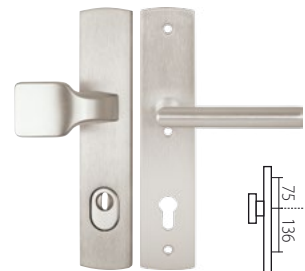

ZEUS HTSI DEF
str. 46