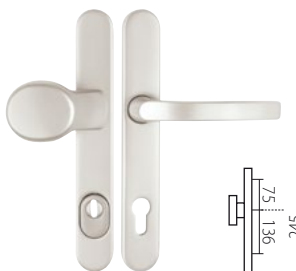

KLEOPATRA DEF
str. 48–49