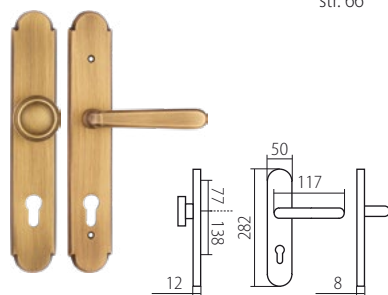

COLUMBUS ALA HR H 2094 KS DEF

ABR mosaz patina lakovaná

str. 66