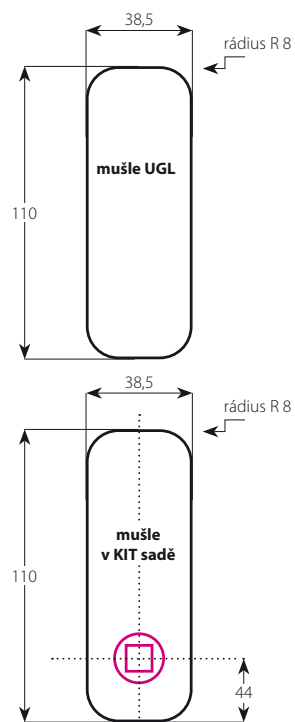

masiv
plná dřevotříska
odlehčená dřevotříska
voštinová výplň s výdřevou

MUŠLE QUATRO OVÁL

ROZMĚRY (mm)

FRÉZOVACÍ OTVOR

hloubka 11 mm

i Shodná příprava pro provedení Quatro i Ovál:

- BB** pro obyčejný klíč
- PZ** pro cylindrickou vložku
- WC** provedení s WC klíčkou