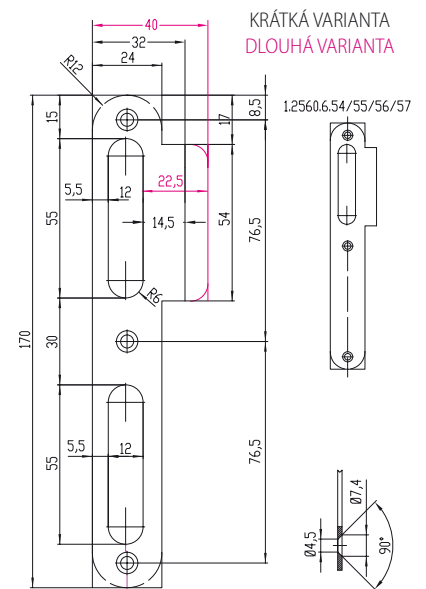

**PROTIPLECH PRO BEZFALCOVÉ DVEŘE
KRÁTKÝ / DLOUHÝ
PROTIPLECH PRO BEZFALCOVÉ DVEŘE
NEREZ**

**PLASTOVÁ MISKA
HLUBOKÁ**

**PLASTOVÁ MISKA
MĚLKÁ**