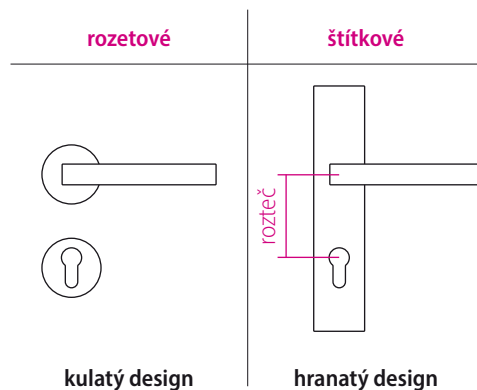

i **Kování s prodlouženou zárukou má dlouhou životnost.**

Na kování je poskytována záruka 24 měsíců. Záruka se vztahuje na výrobní vady výrobku, vady materiálu, dle obchodního zákoníku dané země.

Firma TWIN poskytuje mimo standardní 24měsíční záruku také zvýšenou záruku **3 roky***** (zvýšená odolnost proti mechanickému poškození povrchové úpravy při běžném provozu), **5 let**** (záruka se vztahuje na materiál /ocel-středně legovaná ocel/ proti korozi) a **10 a 15 let*** (zvýšená odolnost proti mechanickému poškození povrchové úpravy při běžném používání).

2 KROK – TVAR KOVÁNÍ

Interiérové kování dělíme do dvou základních skupin - **rozetové** a **štitkové**.

Tyto varianty se liší pouze svým designem, jejich funkčnost je shodná.

! Rozteč – U štitkového kování je před nákupem nutné znát **rozteč** neboli vzdálenost mezi středem otvoru pro kliku a středem horní (kulaté) části otvoru pro klíč. Šablonu pro změření rozteče naleznete v zadní části katalogu.

Kování máte na výběr v **hranatém** nebo **kulatém** designu.

3 KROK – ZPŮSOB ZAMYKÁNÍ

V katalogu se setkáte s několika zkratkami, které označují, v jakém provedení lze dané kování zakoupit. Provedení vyberte pečlivě s ohledem na to, na jaké dveře budete kování umisťovat – interiérové nebo bezpečnostní dveře. **Zkratky označují typ zámku:**

- BSR**  klika klika bez spodních rozet
- BB**  zámek s otvorem pro klasický dozický klíč – bytové dveře
- PZ**  zámek pro klíč s cylindrickou vložkou – pro vstupní dveře
- WC**  sada využívaná v koupelnách a na toaletách, z vnitřní strany dveří je WC klička (tzv. „oliva“), z opačné vnější strany je rozeta s drážkou pro možnost otevření v případě nouze