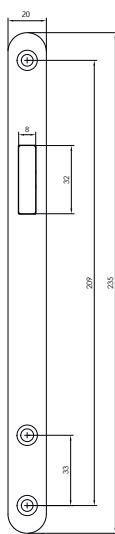

MAGNETICKÝ ZÁMEK B-KLASS

CH-SAT, CM

BB 72 mm

PZ 72 mm

WC 78 mm

MAGNETICKÝ ZÁMEK ST

NI-SAT, CH, CM

550 BB 90 mm

650 PZ 85 mm

750 WC 96 mm

MAGNETICKÝ ZÁMEK

MAGNETICKÝ ZÁMEK DM1

BÍLÁ

ŠEDÁ

ČERNÁ