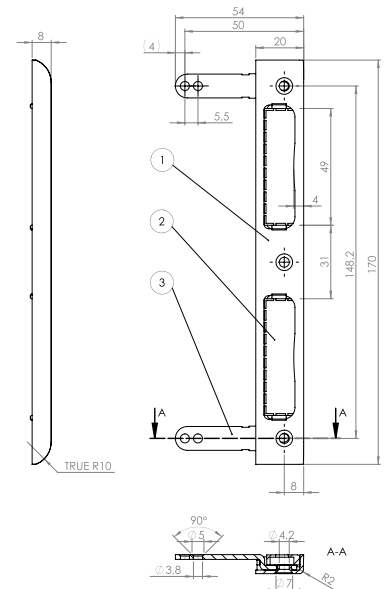

**KUBICA
K8080**

IMITACE NEREZ

**KUBICA K5080 MONT.
DESTIČKA**

OCEL

**PLASTOVÁ STŘELKA,
ZÁVORA BB 72 mm**

**PLASTOVÁ STŘELKA,
ZÁVORA WC 72/78 mm**

**PROTIPLECH DO DŘEVĚNÝCH ZÁRUBNÍ
PRO FALCOVÉ DVEŘE**

vč. upevňovacích plechů ke střednímu dílu zárubně