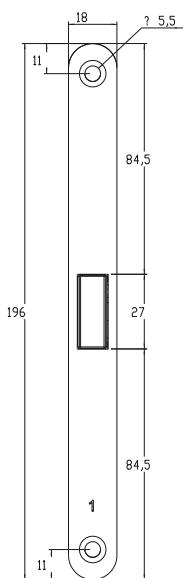

NI-SAT, CH, CM

550 BB 90 mm

650 PZ 85 mm

750 WC 96 mm

MAGNETICKÝ ZÁMEK

MAGNETICKÝ ZÁMEK DM1

BÍLÁ

ŠEDÁ