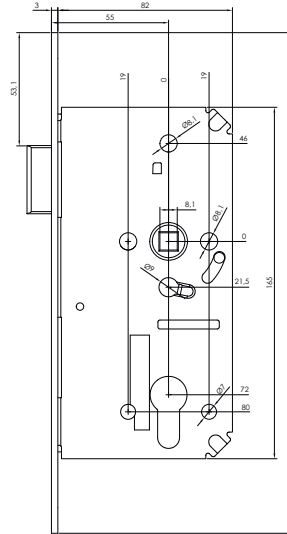

MAGNETICKÝ ZÁMEK B-KLASS

CH-SAT, CM

BB 72 mm

PZ 72 mm

WC 78 mm

MAGNETICKÝ ZÁMEK ST

NI-SAT, CH, CM

550 BB 90 mm

650 PZ 85 mm

750 WC 96 mm

MAGNETICKÝ ZÁMEK

MAGNETICKÝ ZÁMEK DM1

BÍLÁ

ŠEDÁ

ČERNÁ