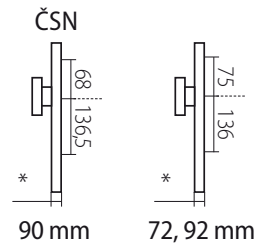

HARMONIA ROZMĚRY