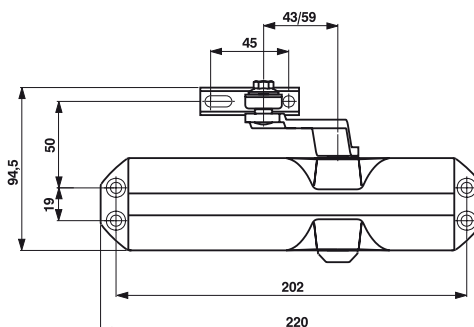

DVEŘNÍ ZAVÍRAČE

VÍCE INFORMACÍ A CENÍK NA TWIN.CZ

PADACÍ LIŠTY

PADACÍ LIŠTA 103 SF

- PADACÍ LIŠTA 101 SF 630
- PADACÍ LIŠTA 101 SF 730
- PADACÍ LIŠTA 101 SF 830
- PADACÍ LIŠTA 101 SF 930
- PADACÍ LIŠTA 101 SF1030
- PADACÍ LIŠTA 101 SF1130

- PADACÍ LIŠTA 103 SF 630
- PADACÍ LIŠTA 103 SF 730
- PADACÍ LIŠTA 103 SF 830
- PADACÍ LIŠTA 103 SF 930
- PADACÍ LIŠTA 103 SF1030
- PADACÍ LIŠTA 103 SF1130

- PADACÍ LIŠTA 290 SF 630
- PADACÍ LIŠTA 290 SF 730
- PADACÍ LIŠTA 290 SF 830
- PADACÍ LIŠTA 290 SF 930
- PADACÍ LIŠTA 290 SF1030
- PADACÍ LIŠTA 290 SF1130

Podlahové padací těsnící lišty se zabudují do spodní hrany dveří. Při zavírání dveří dosedá zavírací čep na zárubeň a vnitřní mechanismus lišty se silikonovým těsněním k podlaze, vznikne tak dokonalé utěsnění. Výška přitlačení se nastaví na straně pomocí regulovačích šroubů.

Maximální zakrácení 130 mm.

Podrobné informace naleznete na www.twin.cz

OKOPOVÝ PLECH

OKOPOVÝ PLECH SAMOLEPÍCÍ
150 mm, tl. 0,45 mm